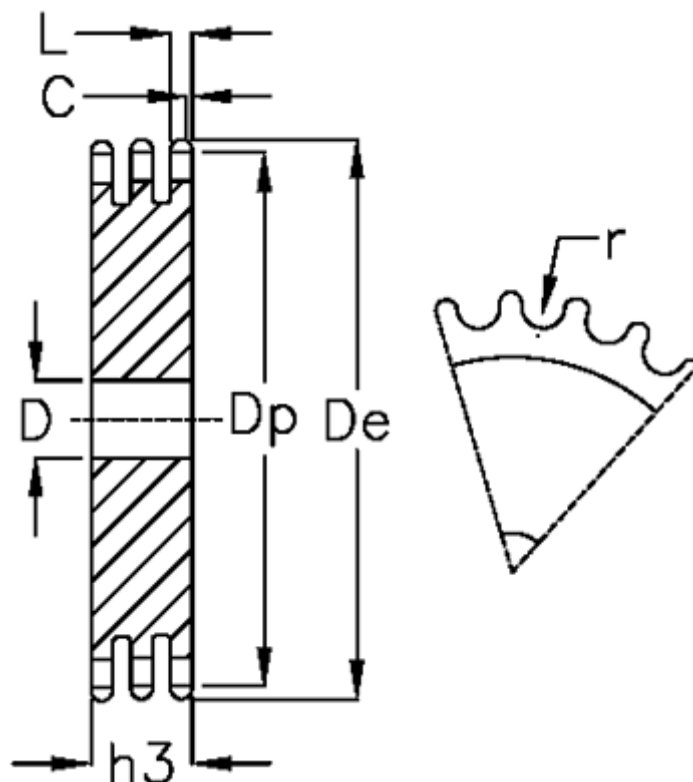

Varenummer: 616023010012
 Beskrivelse: Pladehjul 24 B-3 Z=12 triplex

Mål

Antal tænder	= 12	L = 23.6
C	= 4	r = 25.4
D	= 25	
De	= 162	
Dp	= 147.22	
For kædebetegnelse	= 24 B-3	
For kæde størrelse	= 1 1/2 x 1	
h3	= 120.3	